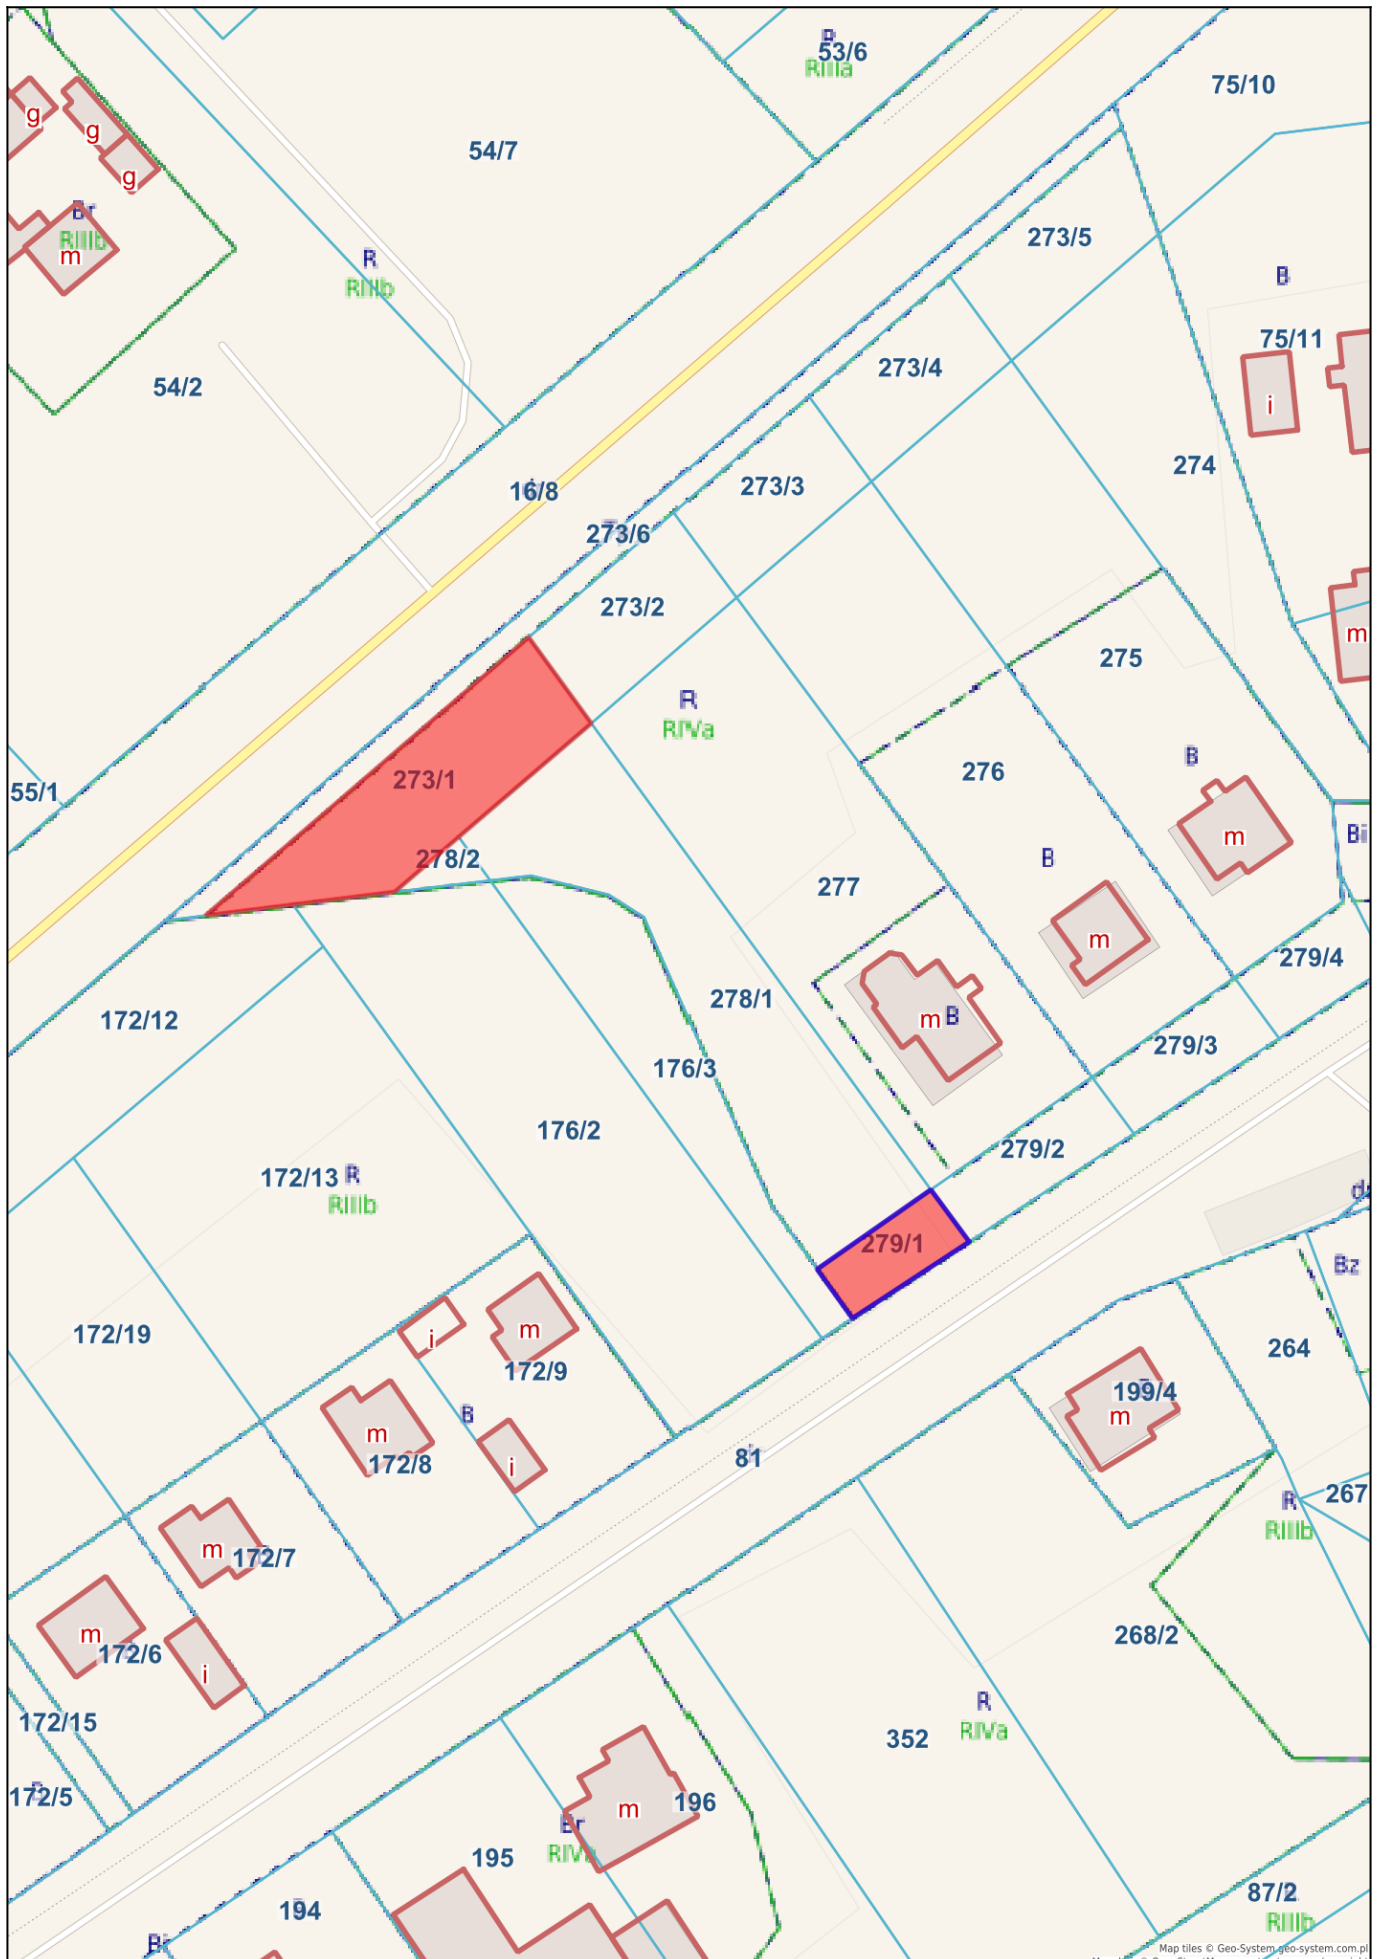

Lubicz - System Informacji Przestrzennej

skala 1 : 1000